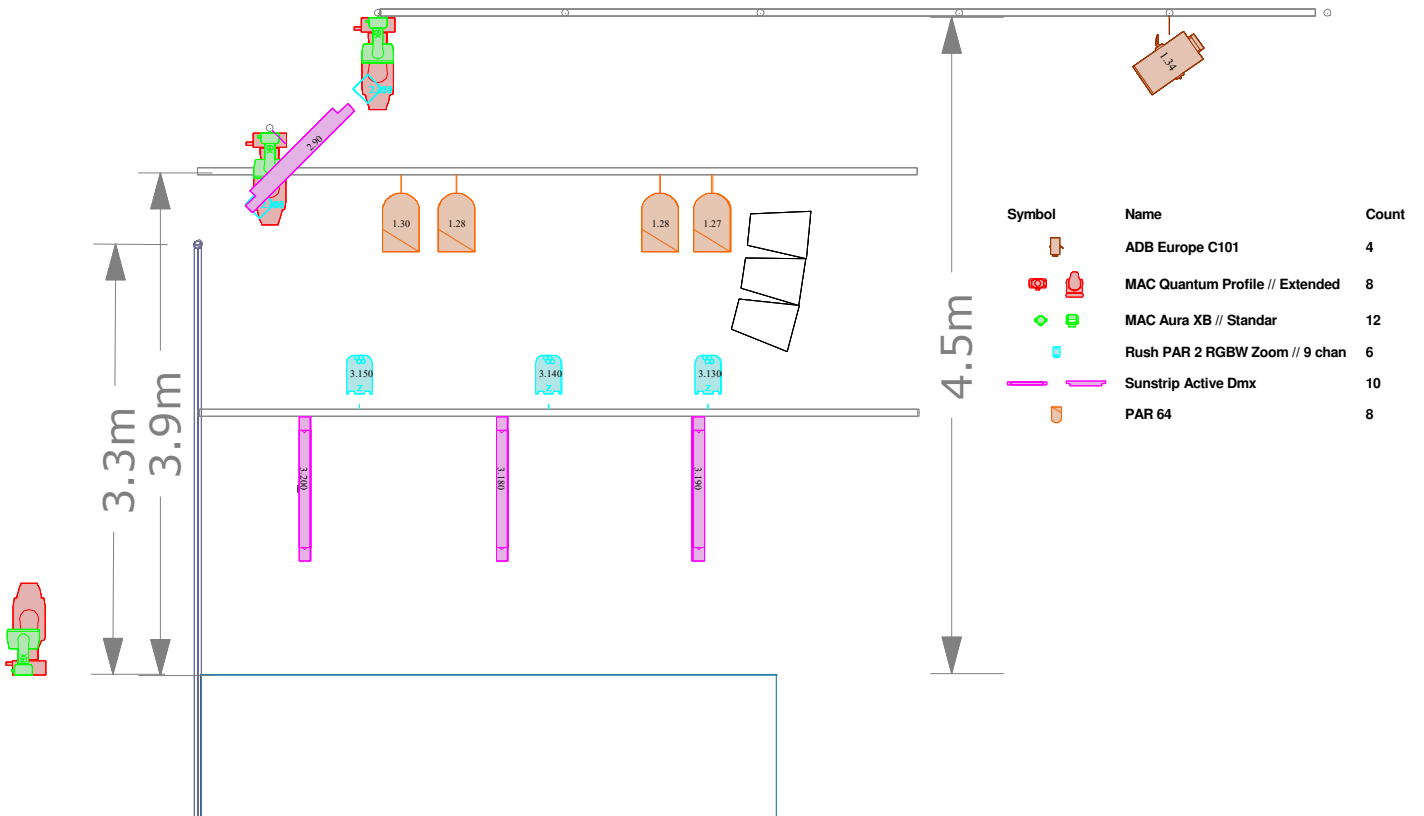

This rider is subject to minor changes - Updates will be forwarded

Bikini Test / Light Plot / 12.04.23

Node: 2.0.0.49 // 255.0.0.0 //
 Haze: 3.511 / Atomic: 3.256 / salle: 3.501 / F1 3.504 / Bar 3.503

Bikini Test		Light Patch	12.04.2023	
Spot	Patch	Type	Purpose	Socca
27	1.27	PAR 64	2x Side Upstage N/C	G1
28	1.28	PAR 64	2x Side Mid N/C	G3
29	1.29	PAR 64	2x Side Upstage L200	H2
30	1.30	PAR 64	2x Side Mid L200	H3
31	1.31	ADB Europe C101		M1
32	1.32	ADB Europe C101		M2
33	1.33	ADB Europe C101		N1
34	1.34	ADB Europe C101		N2
101	2.138	MAC Quantum Profile		D1
102	2.165	MAC Quantum Profile		D4
103	2.192	MAC Quantum Profile		F3
104	2.219	MAC Quantum Profile		F3
105	2.246	MAC Quantum Profile		E2
106	2.273	MAC Quantum Profile		F5
111	3.1	MAC Quantum Profile	Floor	
112	3.28	MAC Quantum Profile	Floor	
201	2.300	MAC Aura XB		D1
202	2.325	MAC Aura XB		D3
203	2.350	MAC Aura XB		D4
204	2.375	MAC Aura XB		B3
205	2.400	MAC Aura XB		B3
206	2.425	MAC Aura XB		E2
207	2.450	MAC Aura XB		F5
208	2.475	MAC Aura XB		F5
211	3.300	MAC Aura XB	Floor	
212	3.325	MAC Aura XB	Floor	
213	3.350	MAC Aura XB	Floor	
214	3.375	MAC Aura XB	Floor	
301	3.100	Rush PAR 2 RGBW Zoom	SR 1	G6
302	3.110	Rush PAR 2 RGBW Zoom	SR 2	G6
303	3.120	Rush PAR 2 RGBW Zoom	SR 3	G6
306	3.130	Rush PAR 2 RGBW Zoom	SL 1	H5
307	3.140	Rush PAR 2 RGBW Zoom	SL 2	H5
308	3.150	Rush PAR 2 RGBW Zoom	SL 3	H5
401	3.160	Sunstrip Active Dmx	SR 1	G6
402	3.170	Sunstrip Active Dmx	SR 2	G6
403	3.180	Sunstrip Active Dmx	SR 3	G6
404	3.190	Sunstrip Active Dmx	SL 1	H5
405	3.180	Sunstrip Active Dmx	SL 2	H5
406	3.200	Sunstrip Active Dmx	SL 3	H5
411	2.60	Sunstrip Active Dmx	UP 1	E3
412	2.70	Sunstrip Active Dmx	UP 2	E3
413	2.80	Sunstrip Active Dmx	UP 3	E3
414	2.90	Sunstrip Active Dmx	UP 4	E3
666	3.256	Atomic 3000	Badaboum	