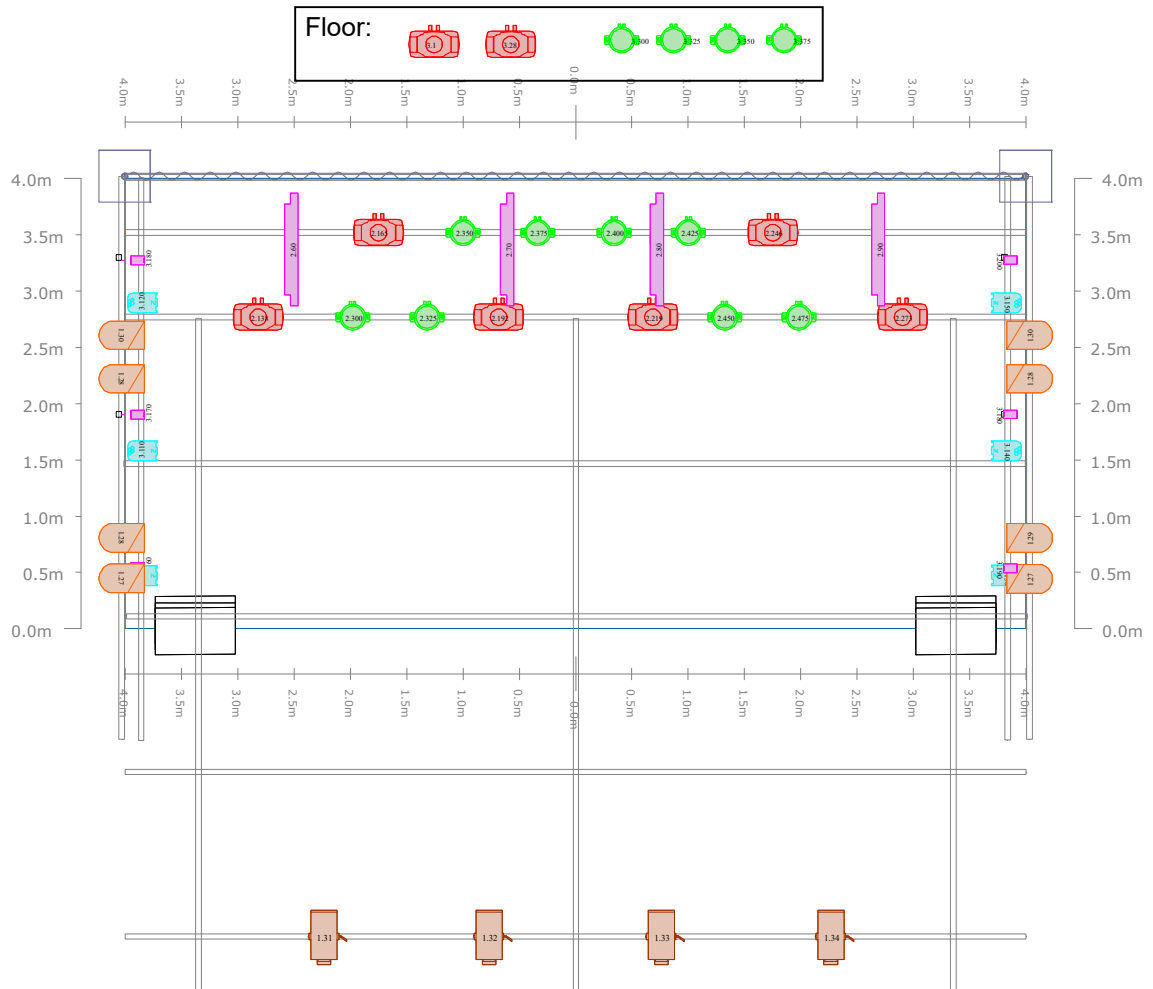

Video

SCREEN	1	Vario 64, 16:9, 440x250cm
VPL	1	Acer PL7610T (WUXGA, 6000 lm, 1.36 - 2.18:1)

CONTACTS	Technical Director	Gwenaël Bonfanti	technique@bikinitest.ch
	Promoter	Joan Dubois	booking@bikinitest.ch

This rider is subject to minor changes - Updates will be forwarded

Bikini Test / Light Plot / 12.04.23

Node: 2.0.0.49 // 255.0.0.0 //
 Haze: 3.511 / Atomic: 3.256 / salle: 3.501 / F1 3.504 / Bar 3.503

Bikini Test		Light Patch	12.04.2023	
Spot	Patch	Type	Purpose	Socca
27	1.27	PAR 64	2x Side Upstage N/C	G1
28	1.28	PAR 64	2x Side Mid N/C	G3
29	1.29	PAR 64	2x Side Upstage L200	H2
30	1.30	PAR 64	2x Side Mid L200	H3
31	1.31	ADB Europe C101		M1
32	1.32	ADB Europe C101		M2
33	1.33	ADB Europe C101		N1
34	1.34	ADB Europe C101		N2
101	2.138	MAC Quantum Profile		D1
102	2.165	MAC Quantum Profile		D4
103	2.192	MAC Quantum Profile		F3
104	2.219	MAC Quantum Profile		F3
105	2.246	MAC Quantum Profile		E2
106	2.273	MAC Quantum Profile		F5
111	3.1	MAC Quantum Profile	Floor	
112	3.28	MAC Quantum Profile	Floor	
201	2.300	MAC Aura XB		D1
202	2.325	MAC Aura XB		D3
203	2.350	MAC Aura XB		D4
204	2.375	MAC Aura XB		B3
205	2.400	MAC Aura XB		B3
206	2.425	MAC Aura XB		E2
207	2.450	MAC Aura XB		F5
208	2.475	MAC Aura XB		F5
211	3.300	MAC Aura XB	Floor	
212	3.325	MAC Aura XB	Floor	
213	3.350	MAC Aura XB	Floor	
214	3.375	MAC Aura XB	Floor	
301	3.100	Rush PAR 2 RGBW Zoom	SR 1	G6
302	3.110	Rush PAR 2 RGBW Zoom	SR 2	G6
303	3.120	Rush PAR 2 RGBW Zoom	SR 3	G6
306	3.130	Rush PAR 2 RGBW Zoom	SL 1	H5
307	3.140	Rush PAR 2 RGBW Zoom	SL 2	H5
308	3.150	Rush PAR 2 RGBW Zoom	SL 3	H5
401	3.160	Sunstrip Active Dmx	SR 1	G6
402	3.170	Sunstrip Active Dmx	SR 2	G6
403	3.180	Sunstrip Active Dmx	SR 3	G6
404	3.190	Sunstrip Active Dmx	SL 1	H5
405	3.180	Sunstrip Active Dmx	SL 2	H5
406	3.200	Sunstrip Active Dmx	SL 3	H5
411	2.60	Sunstrip Active Dmx	UP 1	E3
412	2.70	Sunstrip Active Dmx	UP 2	E3
413	2.80	Sunstrip Active Dmx	UP 3	E3
414	2.90	Sunstrip Active Dmx	UP 4	E3
666	3.256	Atomic 3000	Badaboum	